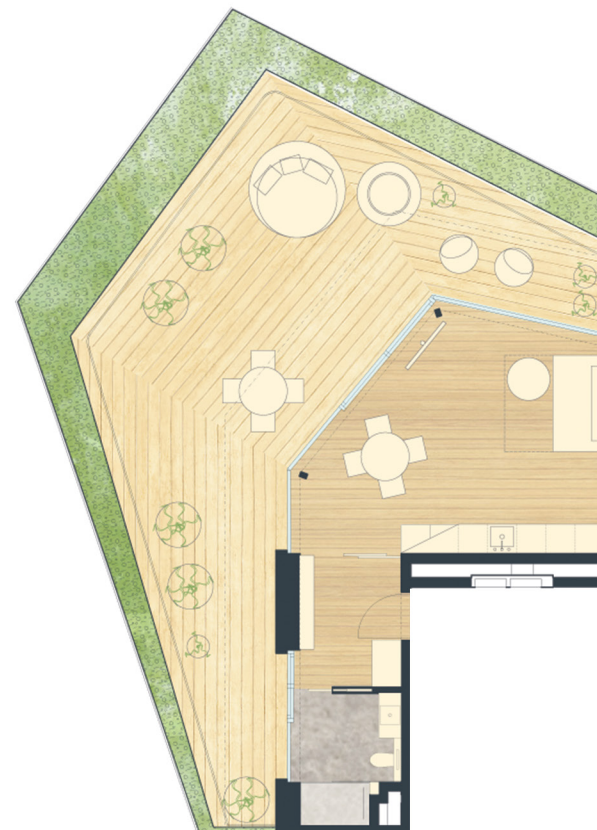

ARGO

1+KK 39,2 m² 3NP

Jedna z nejexkluzivnějších teras na Hladině,
možnost privátní sauny, orientace severovýchod,
pro milovníky soukromí ideál.

PLOCHA BYTU / APARTMENT AREA	39,2 m ²
Terasa / Terrace	70 m ²
PLOCHA CELKEM / TOTAL AREA	109,2 m²

Hladina

www.hladina.com

Podlahová plocha bytu dle platných právních předpisů (nařízení vlády č. 366/2013 Sb.) znamená celkovou plochu všech místností bytu a také plochy pod příčkami, přizdívkami a jádry. Jedná se o plochu, která je vymezená obvodovými zdmi bytu. Plochy jednotlivých místností jsou pouze orientační. Vyobrazené zařízení v plánech bytů (nábytek, kuchyňská linka, el. spotřebiče atd.) není součástí dodávky. Rozsah dodávky je specifikován ve standardu. Investor si vyhrazuje právo na drobné úpravy.